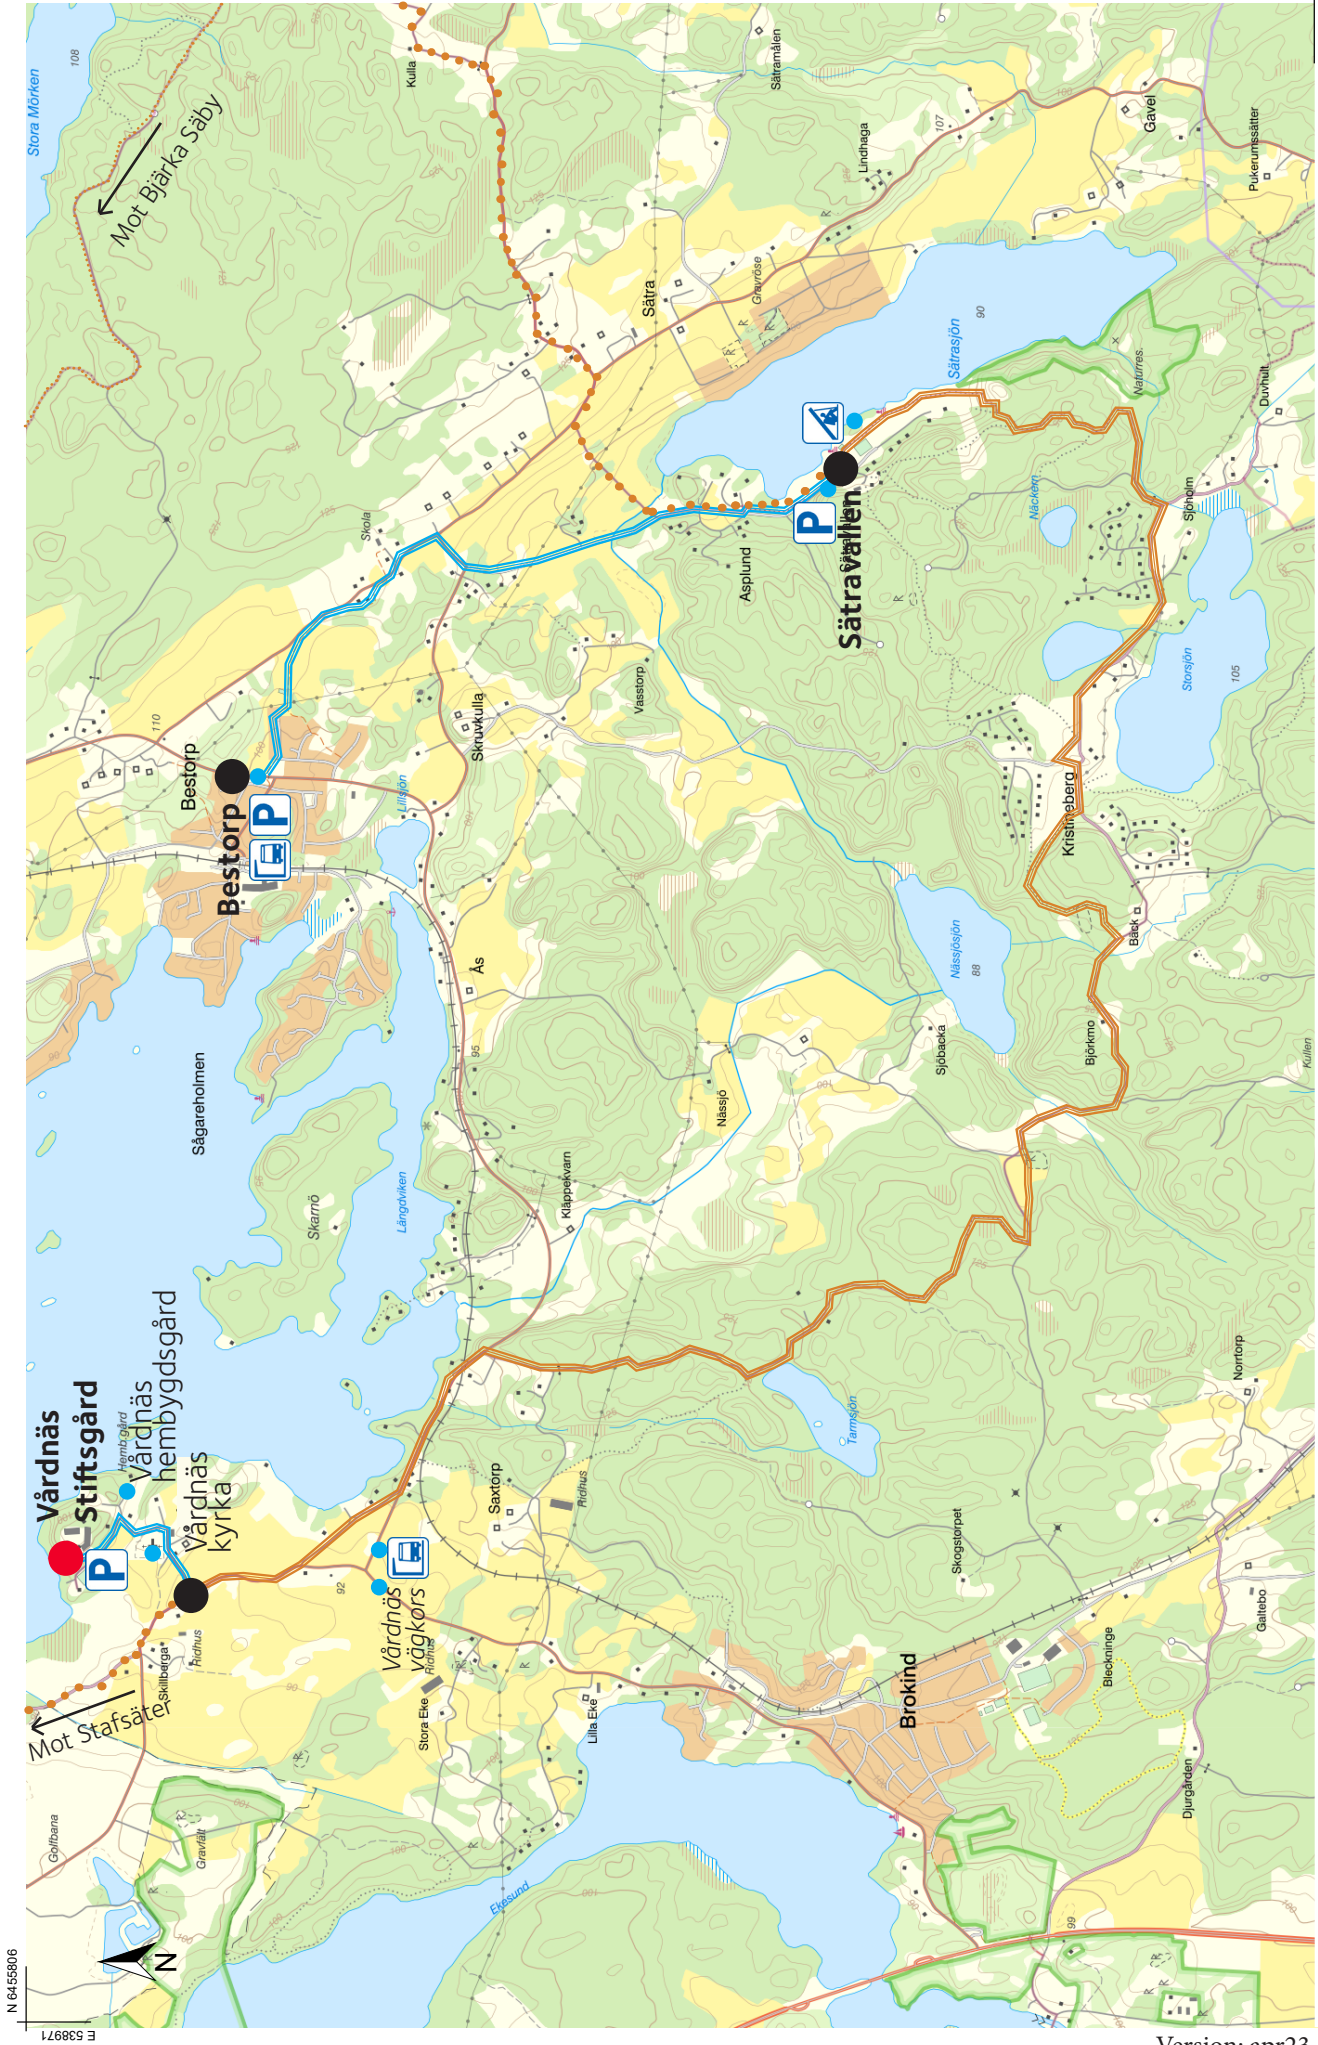

Östgötaleden - Rängen Runt
Ettapp Bestorp/Sättravallen till vårdnäs (9 - 12 km)

Bestorp till Sättravallen 3 km
Sättravallen till Vårdnäs Stiftsgård 9 km

Version: apr23

0 700 1400 2100 m

Skala 1:25 000, SWEREF 99 TM, RH 2000.

LANTMÄTERIET

E 545896

N 6451381