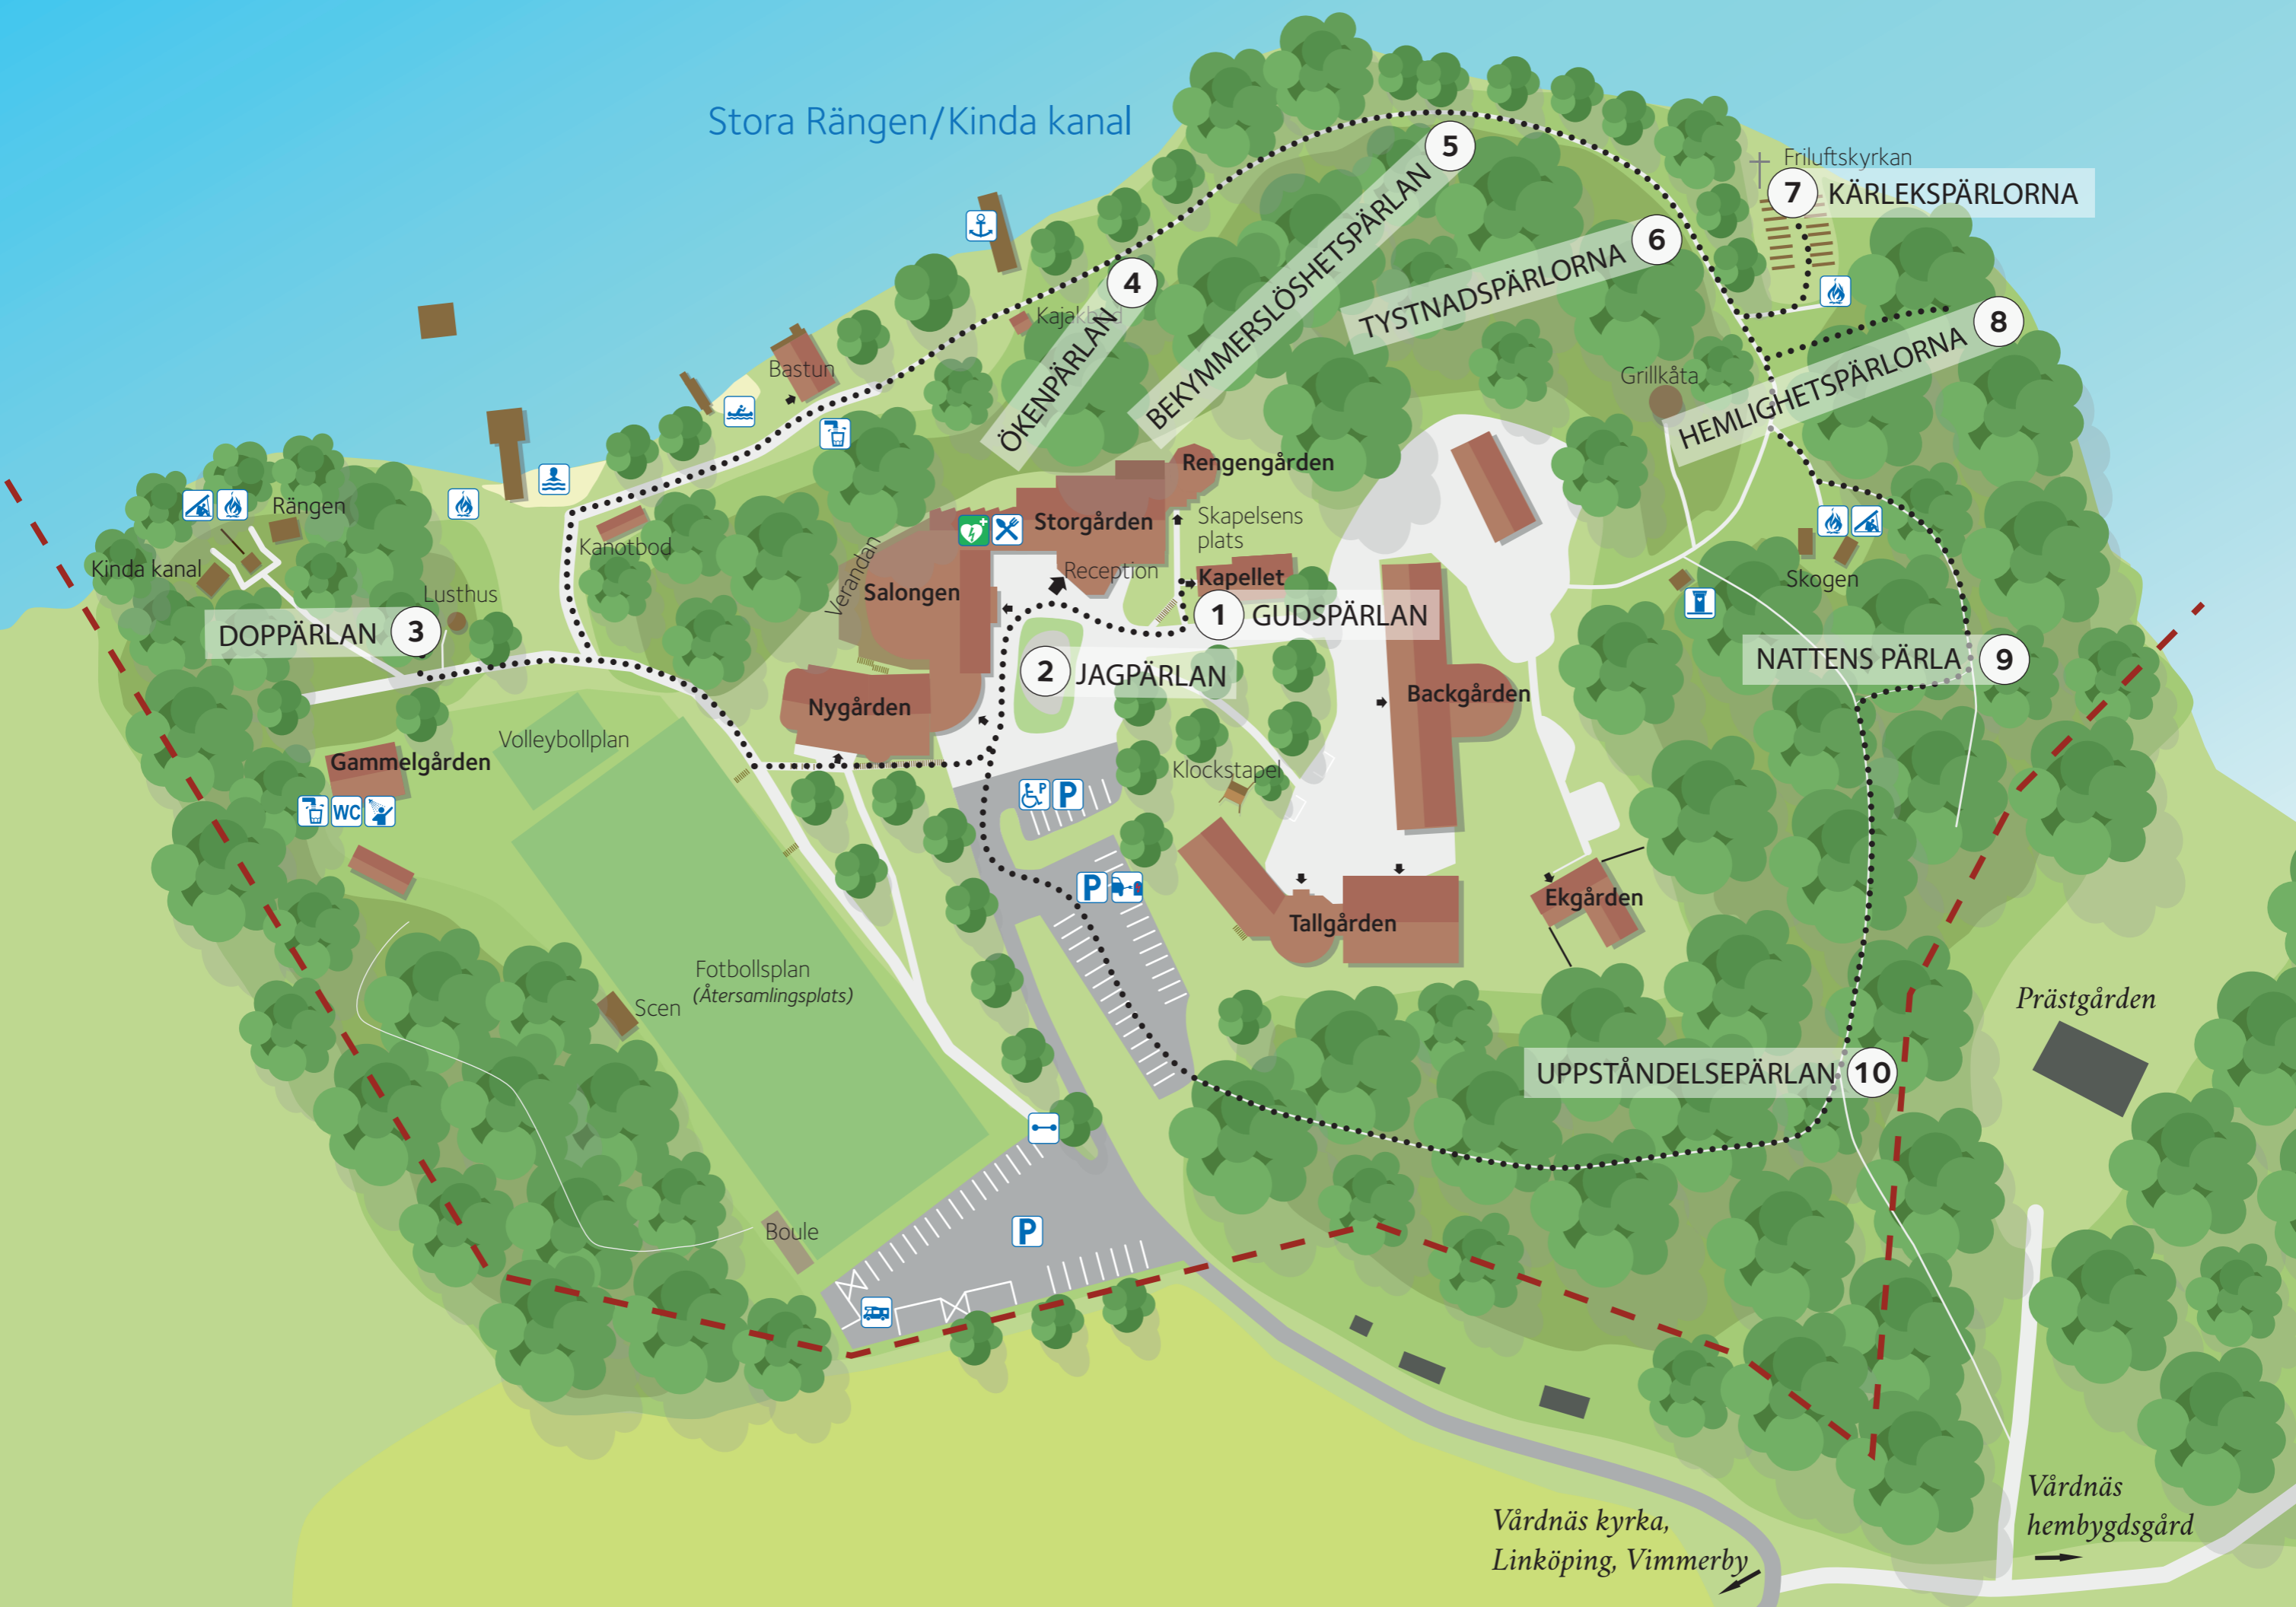

Stora Rängen/Kinda kanal

Friluftskyrkan
7 KÄRLEKSPÄRLORNA

5 ÖKENPÄRLAN
4
6 TYSTNADSPÄRLORNA

Grillkåta
8 HEMLIGHETSPÄRLORNA

Rängen
Kinda kanal
3 DOPPÄRLAN

Storgården
Reception
1 GUDSPÄRLAN
Kapellet

Skogen
9 NATTENS PÄRLA

2 JAGPÄRLAN

Gammelgården

Backgården

Fotbollsplan
(Återsamlingsplats)

Tallgården

10 UPPSTÅNDELSEPÄRLAN

Prästgården

Boule

Vårdnäs kyrka,
Linköping, Vimmerby

Vårdnäs
hembygdsgård