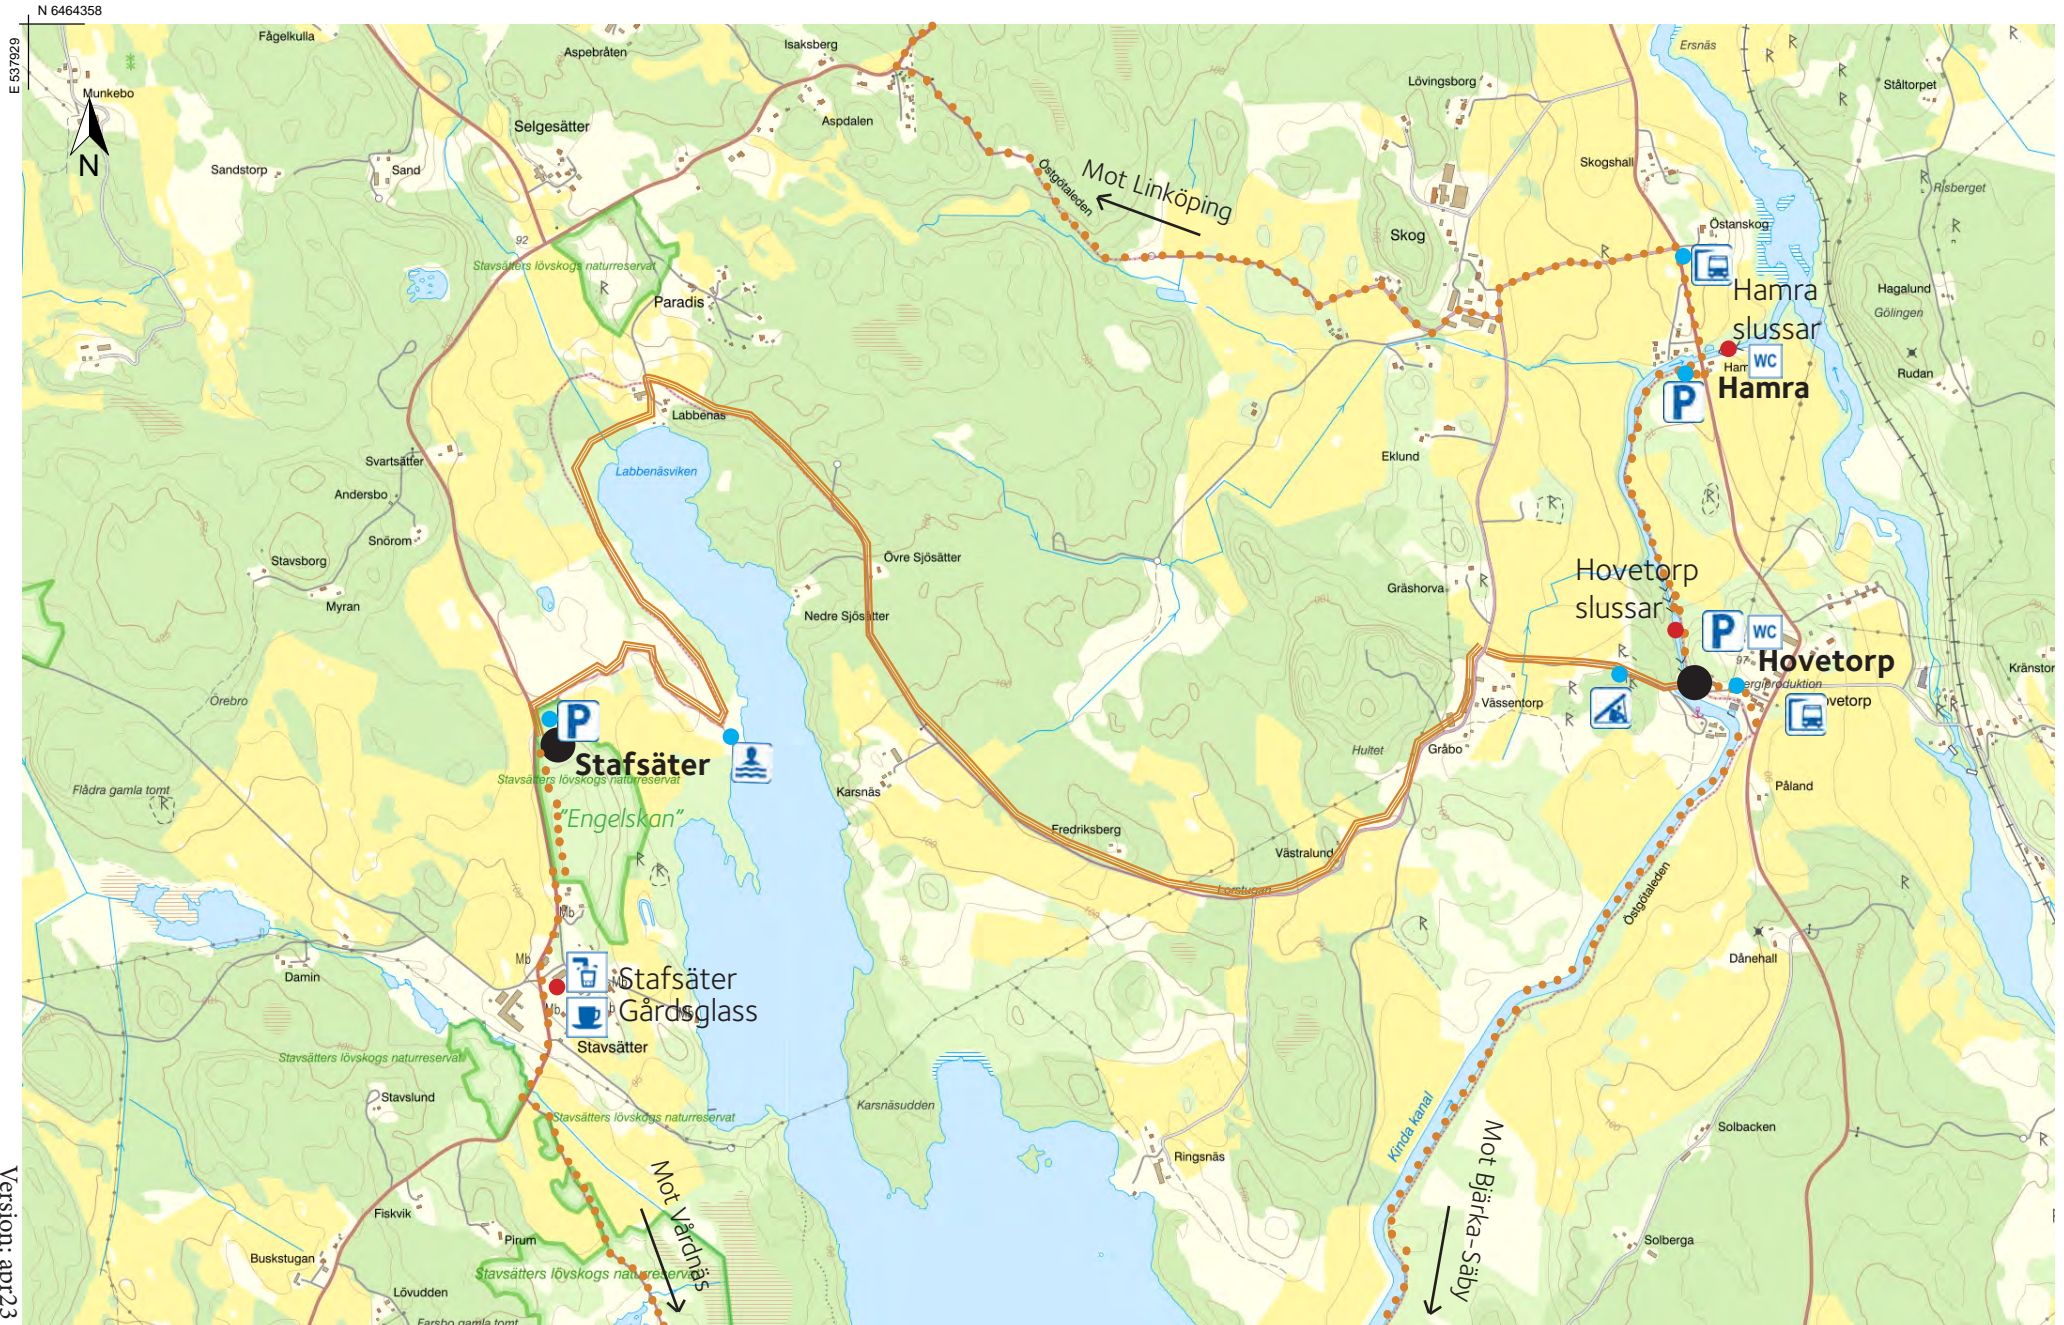

Östgötaleden -Rängen Runt

Ettapp Hamra/Hovetorp till Stafsäter 7-8 km

Från Hovetorp 7 km
Från Hamra 8 km

Version: apt23

Skala 1:20 000. SWEREF 99 TM. RH 2000.

N 64608'