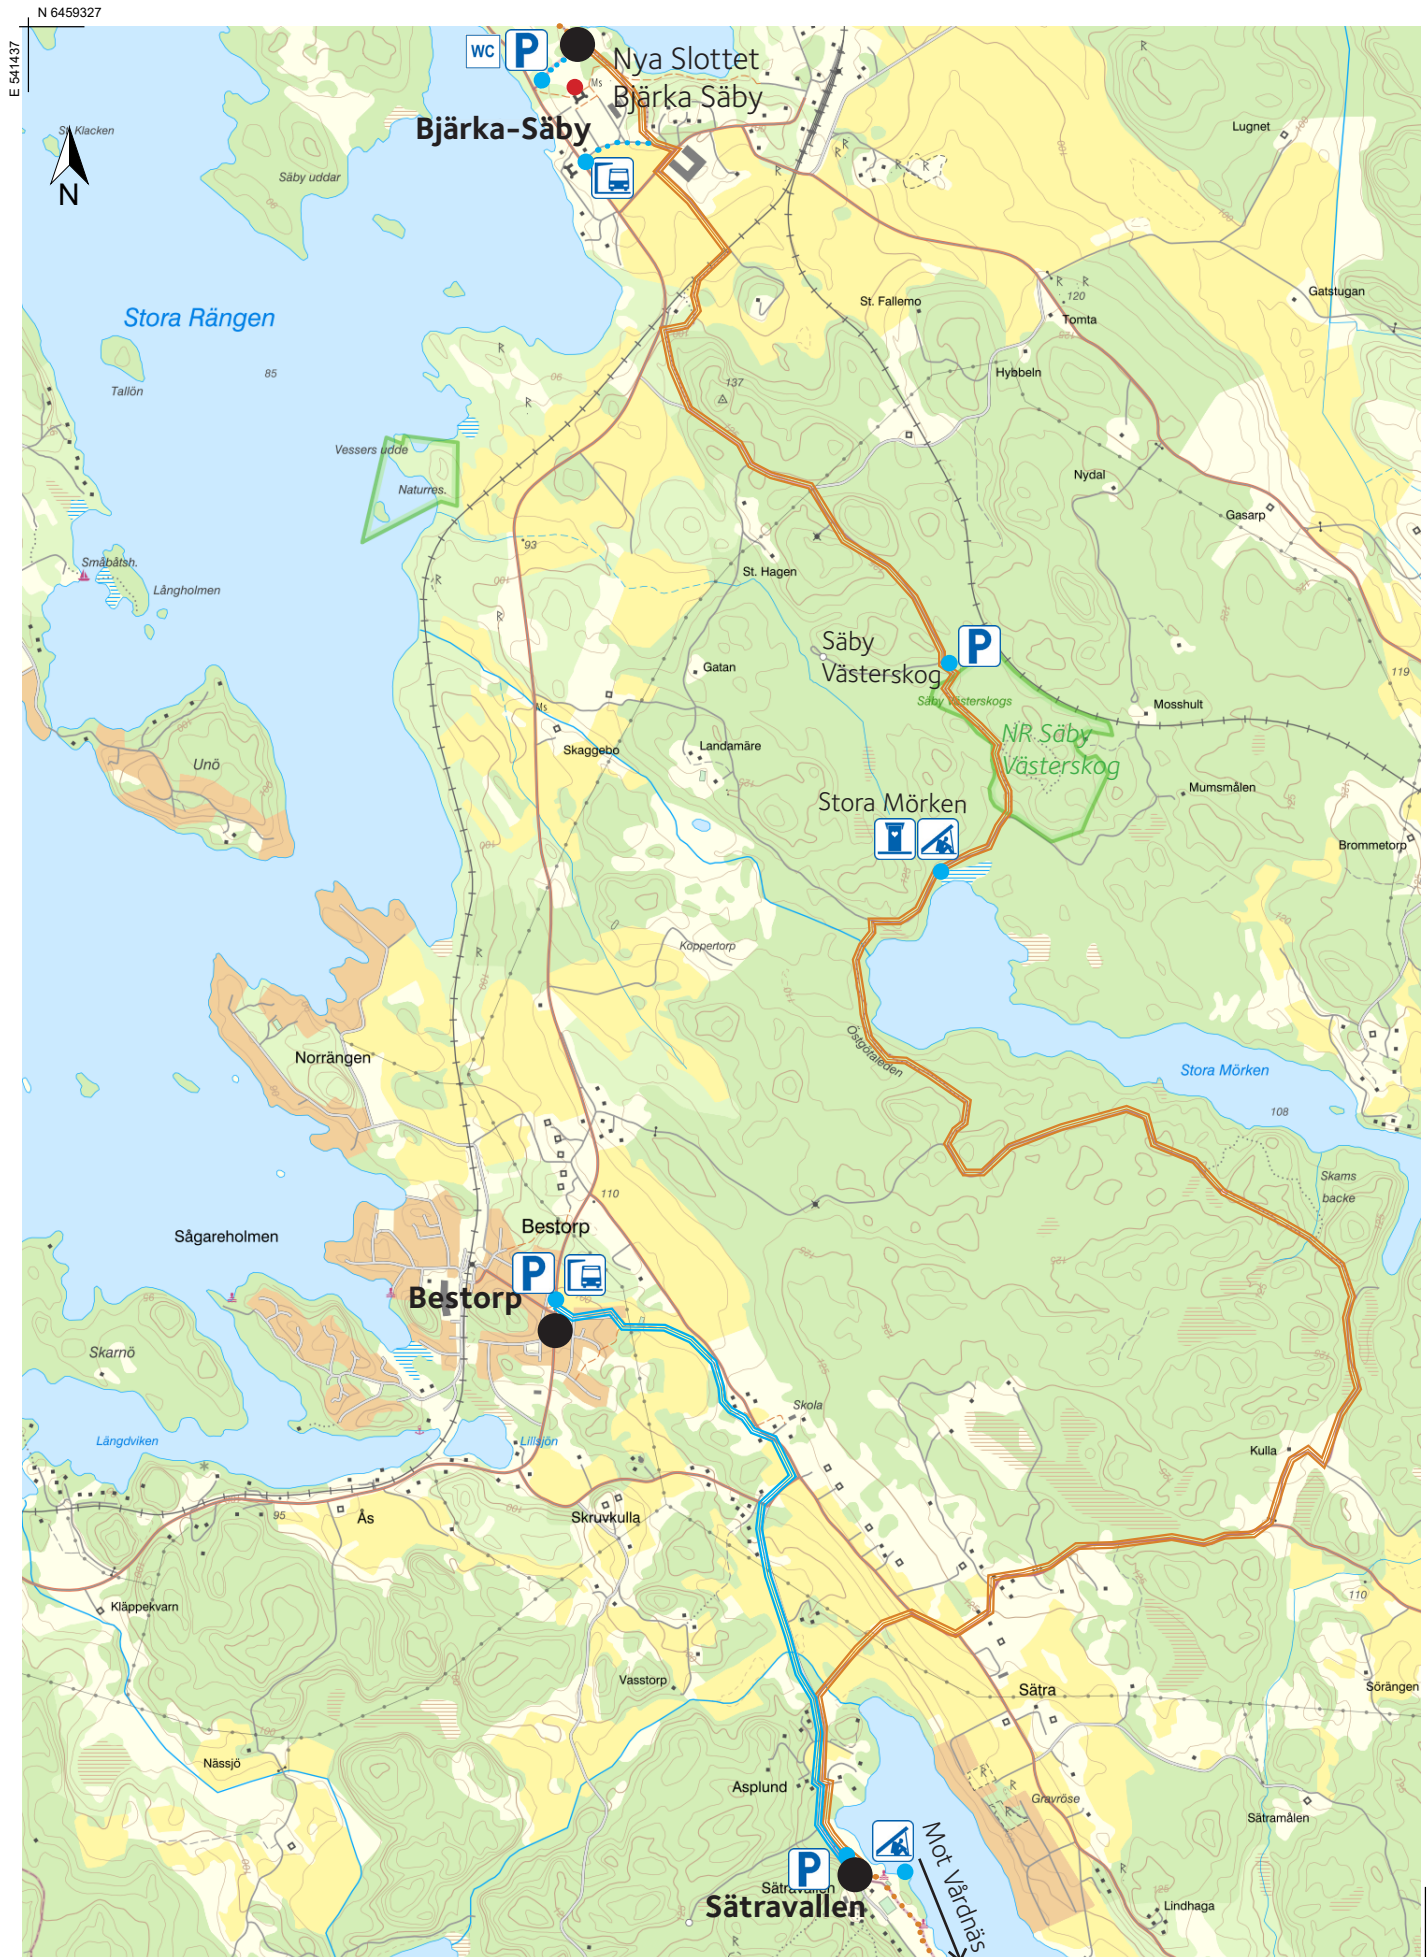

Östgötaleden - Rängen Runt

Ettap Bjärka-Säby till Bestorp/Sätravallen 10-12 km

Till Bestorp ca 12 km

Till Sätravallen ca 10 km

E 541437

N 6459327

Version: apr23

N 6452752